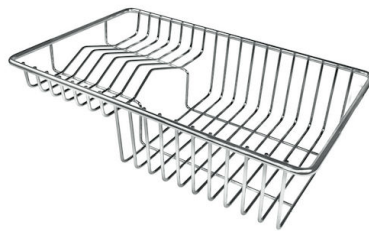

Fori Mixer 2 fori di serie

Foro incasso 559x495 mm

Gocciolatoio No

Larghezza 58 cm

Misura vasca 500x400mm

Numero vasche

1 vasca

Piletta

Piletta con comando automatico PM

DATI TECNICI

IN DOTAZIONE

Piletta automatica
8407 113

ACCESSORI OPZIONALI

Cestello inox
8612 000

Cestello portapiatti inox
8100 303

* solo in abbinamento con l'accessorio
8644 101

Griglia portapiatti inox
8100 154

Scolapasta inox
8154 000

Tagliere in cristallo
8631 300

Tagliere in HPDE
8657 001

Tagliere Twin in HDPE
8644 101

Vaschetta bianca
8153 100

Cestello portapiatti inox
8100 201