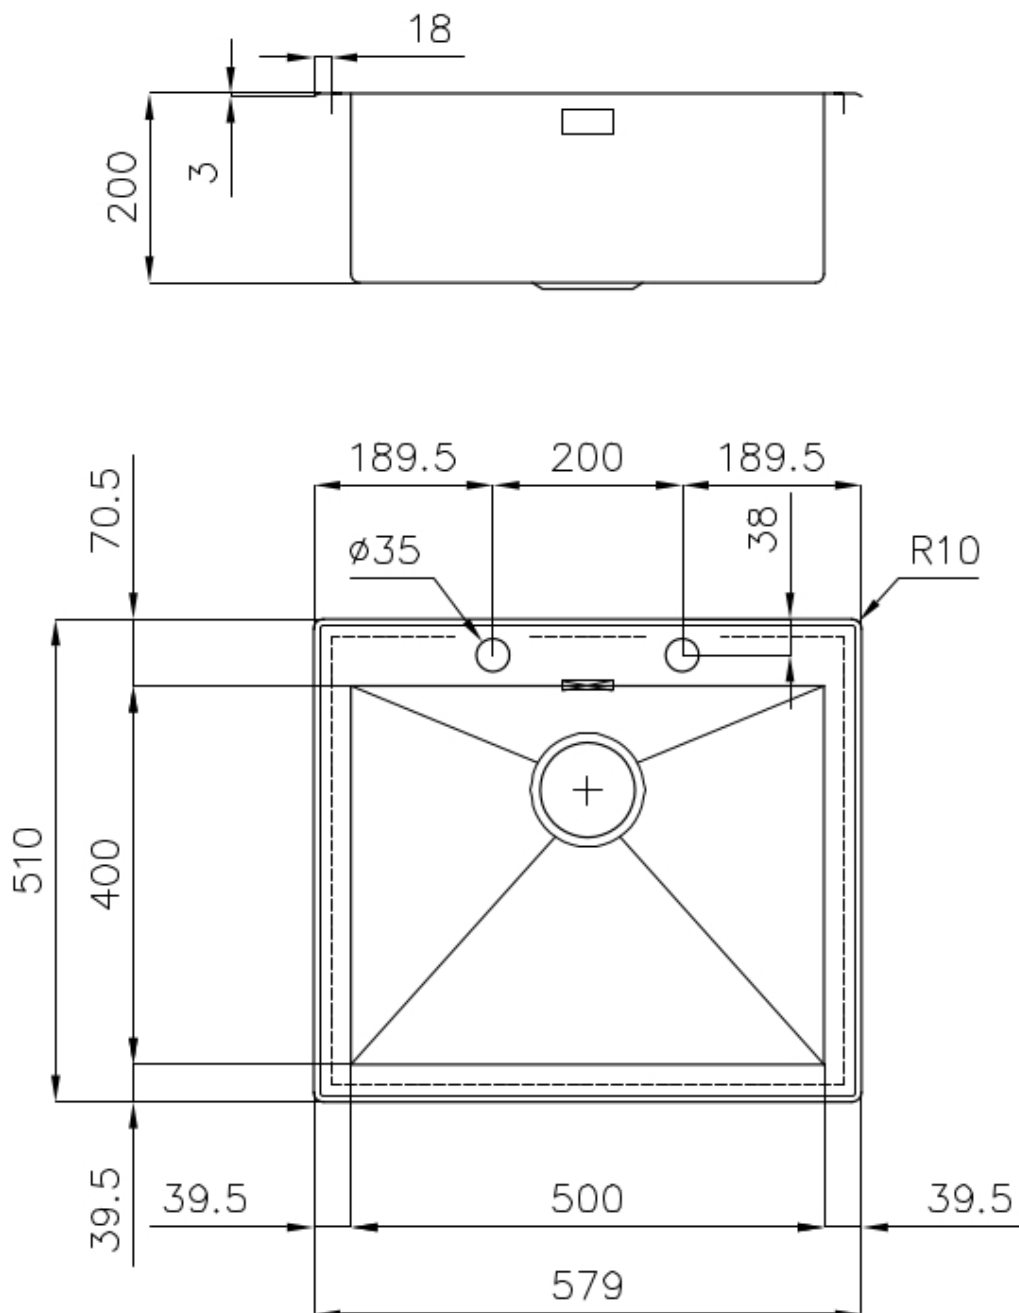

Numero vasche

1 vasca

Piletta

Piletta con comando automatico PM

DATI TECNICI